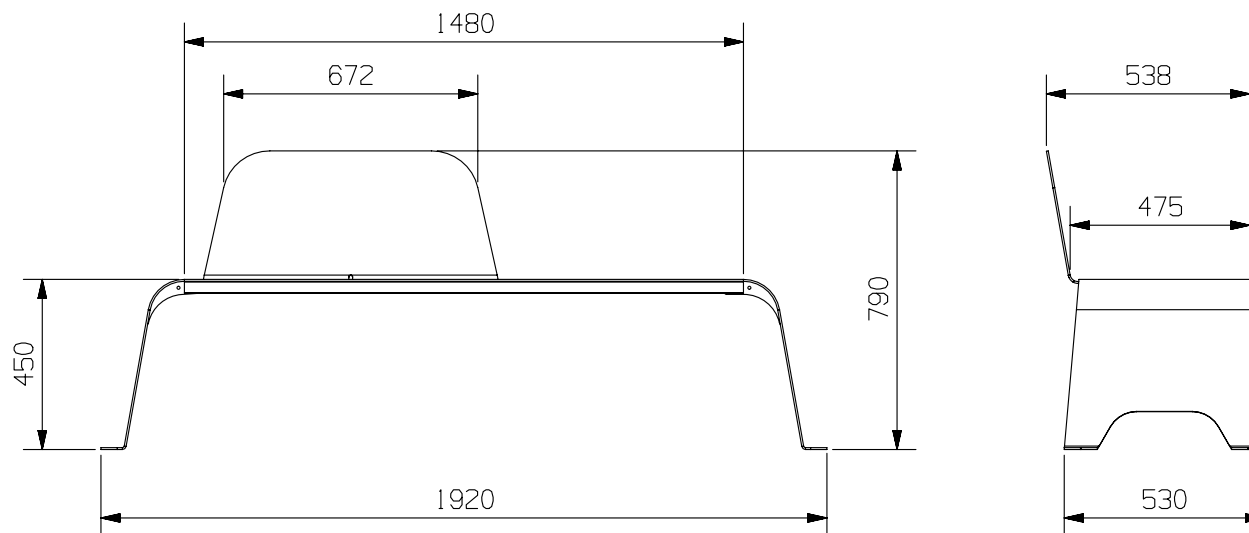

Material

- Acero con zona de asiento reforzada.
- Asiento de polietileno.

Peso

- 72 kg

Acabados

- Tratamiento especial con imprimación anticorrosiva rica en zinc y recubrimiento en polvo de resina de poliéster.

Anclajes

- 4 pernos de expansión M8 (incluidos)