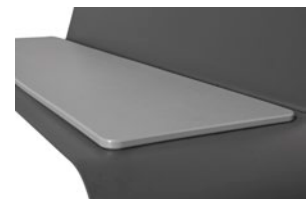

VERSIONES

Banco Ibiza  
respaldo entero

Banco Ibiza  
medio respaldo

DETALLES

Muy robusto

EJEMPLOS COLORES PERSONALIZADOS (pedido mínimo requerido, consultar)

Asiento

- Banco estilizado y muy robusto fabricado en acero con refuerzo central (con planchas de polímero técnico en asiento).
- Disponible en dos versiones: banco con respaldo completo, con medio respaldo.
- Fabricado en acero con tratamiento especial anticorrosión, recubrimiento en polvo de resina de poliéster y planchas de polímero técnico en asiento.
- Muy robusto (5 mm de espesor) con zona de asiento reforzada.
- Colores estándar: Gris Oxirón y & Efecto Corten. Disponible en otros colores bajo pedido (requerido pedido mínimo).
- Apto para uso en interior y exterior.
- Puede ser fijado al suelo mediante 4 tornillos M8 de expansión (incluidos).
- Fiabilidad garantizada: este producto ha superado satisfactoriamente tests de funcionalidad y resistencia bajo condiciones de uso reales.