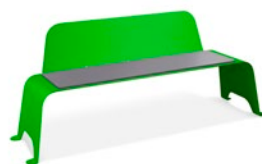

Colores

Asiento

EXTERIOR

FABRICADO EN ESPAÑA

Banco con respaldo entero

82Kg.

banco con medio respaldo

72Kg.

VERSIONES

Banco Ibiza  
respaldo entero

Banco Ibiza  
medio respaldo

DETALLES

Muy robusto

EJEMPLOS COLORES PERSONALIZADOS (pedido mínimo requerido, consultar)

Asiento

- Banco estilizado y muy robusto fabricado en acero con refuerzo central (con planchas de polímero técnico en asiento).
- Disponible en dos versiones: banco con respaldo completo, con medio respaldo.
- Fabricado en acero con tratamiento especial anticorrosión, recubrimiento en polvo de resina de poliéster y planchas de polímero técnico en asiento.
- Muy robusto (5 mm de espesor) con zona de asiento reforzada.
- Colores estándar: Gris Oxirón y & Efecto Corten. Disponible en otros colores bajo pedido (requerido pedido mínimo).
- Apto para uso en interior y exterior.
- Puede ser fijado al suelo mediante 4 tornillos M8 de expansión (incluidos).
- Fiabilidad garantizada: este producto ha superado satisfactoriamente tests de funcionalidad y resistencia bajo condiciones de uso reales.

**REFERENCIA PARA BANCO IBIZA MEDIO RESPALDO**

Para definir el producto es necesario completar la siguiente referencia detallada.

**CÓDIGO MODELO**      **CÓDIGO UBICACIÓN RESPALDO**      **CÓDIGO COLOR**  
 \_\_\_\_\_ / \_\_\_\_\_ / \_\_\_\_\_

**CÓDIGO MODELO**

Código		Descripción
MPCU3811		Banco Ibiza con medio respaldo

**CÓDIGO COLOR**

Gris Oxirón	Efecto Corten
	
1	2

**CÓDIGO UBICACIÓN DEL RESPALDO**

Código		Descripción
1		Banco Ibiza con medio respaldo izquierdo
2		Banco Ibiza con medio respaldo centro
3		Banco Ibiza con medio respaldo derecho