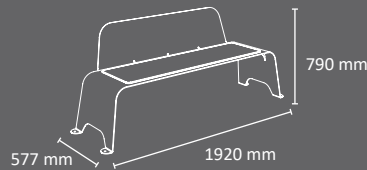

Colores

Asiento

EXTERIOR

FABRICADO EN ESPAÑA

Banco con respaldo entero

82Kg.

banco con medio respaldo

72Kg.