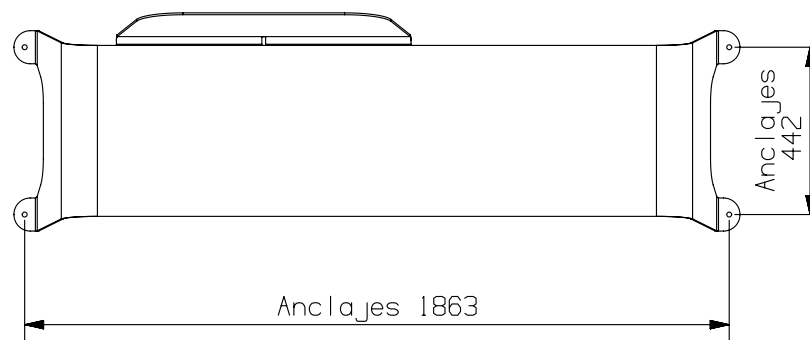

Anclajes

- 4 pernos de expansión M8 (incluidos)