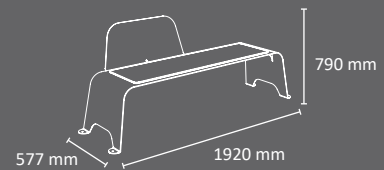

Colores

Asiento

EXTERIOR

FABRICADO EN ESPAÑA

Banco con respaldo entero

82Kg.

banco con medio respaldo

72Kg.