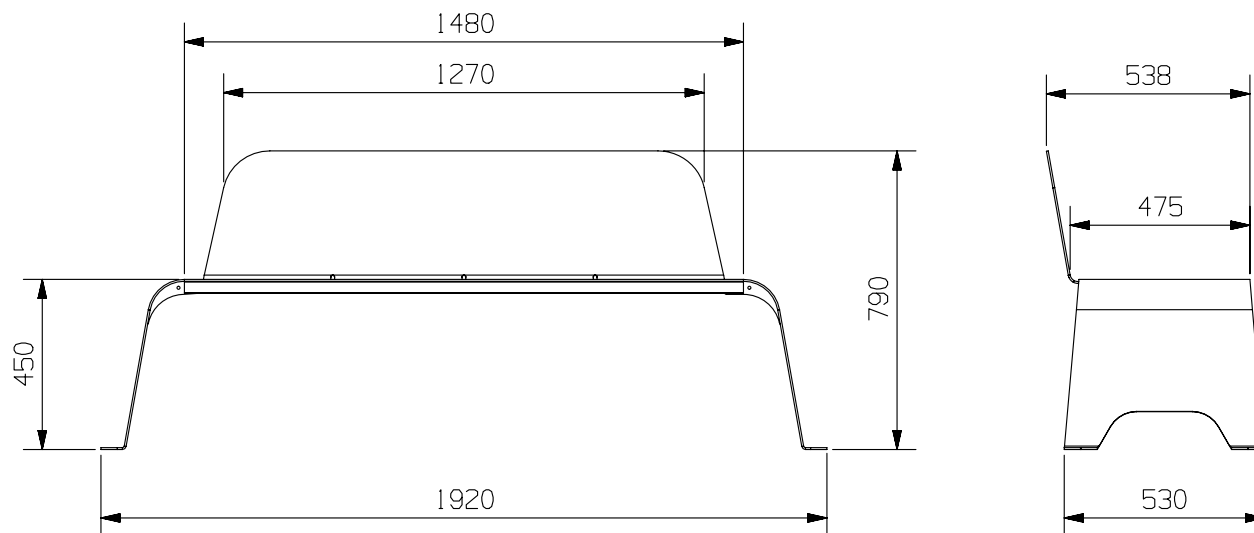

Material

- Acero con zona de asiento reforzada.
- Asiento de polietileno.

Peso

- 82 kg

Acabados

- Tratamiento especial con imprimación anticorrosiva rica en zinc y recubrimiento en polvo de resina de poliéster.

Anclajes

- 4 pernos de expansión M8 (incluidos)