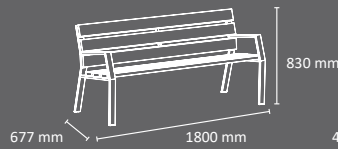

disponible versión con cargador USB

LISTONES

EcoTec estándar (polimero técnico reciclado)

EcoTec colores especiales (polimero técnico reciclado)

ESTRUCTURA

FABRICADO EN ESPAÑA

EXTERIOR

VERSIONES

EJEMPLO COLORES

DETALLES

MATERIAL LISTONES

ACCESORIO