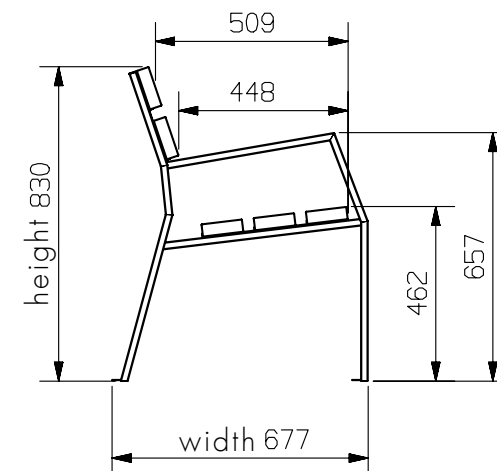

Scale 1:20

Materiales

- Patas: Tubo de Acero
- Listones de 110 x 35mm de sección
- Elementos de Unión: Acero con Tratamiento de Alta Resistencia.

Peso

- 40 kg.

Acabados

- Patas: Tratamiento Especial con Imprimación Anticorrosiva rica en Zinc y Recubrimiento en polvo de Resina de Poliéster.
- Listones de madera Tropical FSC: Barnizados al agua "lassure"

Anclajes

- 4 pernos de expansión M8 (incluidos)