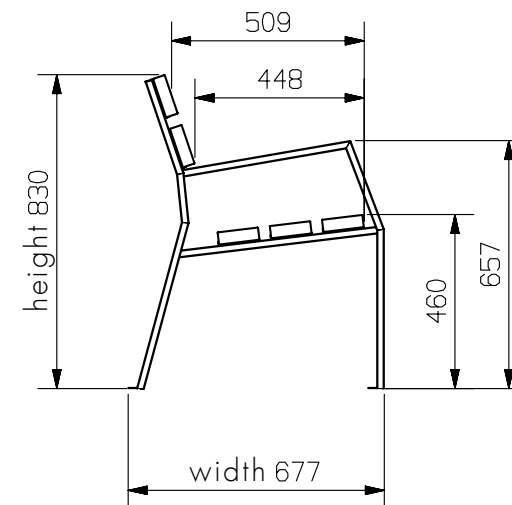

Anclajes

- 4 pernos de expansión M8 (incluidos)

Scale 1:20

Silla Ecotec 5 Listones

Materiales

- Patas: Tubo de Acero.
- Listones de 110 x 35mm de sección
- Elementos de Unión: Acero con Tratamiento de Alta Resistencia.

Anclajes

- 4 pernos de expansión M8 (incluidos)

Scale 1:20

Banco ECOTEC

Silla Ecotec 6 Listones

Materiales

- Patas: Tubo de Acero.
- Listones de 110 x 35mm de sección
- Elementos de Unión: Acero con Tratamiento de Alta Resistencia.