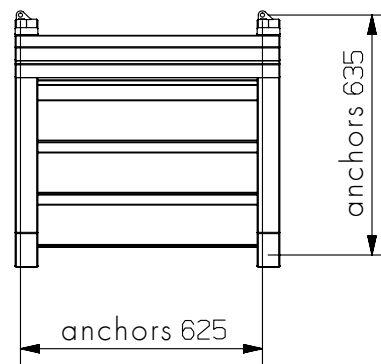

Anclajes

- 4 pernos de expansión M8 (incluidos)

Scale 1:20

Banco ECOTEC

Silla Ecotec 6 Listones

Materiales

- Patas: Tubo de Acero.
- Listones de 110 x 35mm de sección
- Elementos de Unión: Acero con Tratamiento de Alta Resistencia.

Anclajes

- 4 pernos de expansión M8 (incluidos)

Scale 1:20

Banqueta Ecotec

Scale 1:20

Materiales

- Patas: Tubo de Acero.
- Listones de 110 x 35mm de sección
- Elementos de Unión: Acero con Tratamiento de Alta Resistencia.