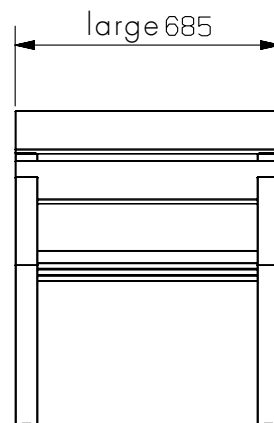

Silla Ecotec 5 Listones

Materiales

- Patas: Tubo de Acero.
- Listones de 110 x 35mm de sección
- Elementos de Unión: Acero con Tratamiento de Alta Resistencia.

Peso

- 20Kg.

Acabados

- Patas: Tratamiento Especial con Imprimación Anticorrosiva rica en Zinc y Recubrimiento en polvo de Resina de Poliéster.
- Listones de Pino FSC y Tropical FSC: Barnizados al agua "lassure"

Anclajes

- 4 pernos de expansión M8 (incluidos)

Scale 1:20