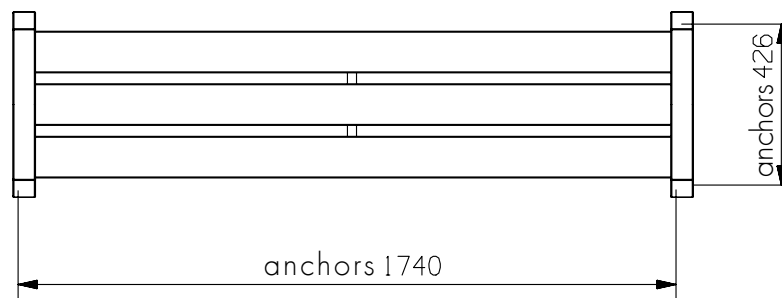

Anclajes

- 4 pernos de expansión M8 (incluidos)

Scale 1:20

Banqueta Ecotec

Scale 1:20

Materiales

- Patas: Tubo de Acero.
- Listones de 110 x 35mm de sección
- Elementos de Unión: Acero con Tratamiento de Alta Resistencia.