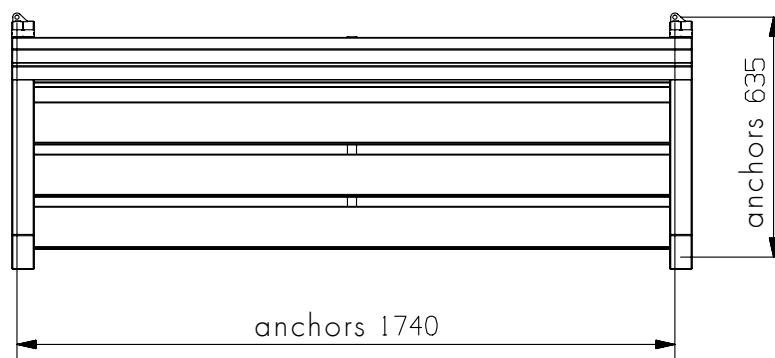

Materiales

- Patas: Tubo de Acero
- Listones de 110 x 35mm de sección
- Elementos de Unión: Acero con Tratamiento de Alta Resistencia.

Peso

- 40 kg.

Acabados

- Patas: Tratamiento Especial con Imprimación Anticorrosiva rica en Zinc y Recubrimiento en polvo de Resina de Poliéster.
- Listones de madera Tropical FSC: Barnizados al agua "lassure"

Anclajes

- 4 pernos de expansión M8 (incluidos)

Banco Ecotec 6 Listones

Materiales

- Patas: Tubo de Acero
- Listones de 110 x 35mm de sección
- Elementos de Unión: Acero con Tratamiento de Alta Resistencia