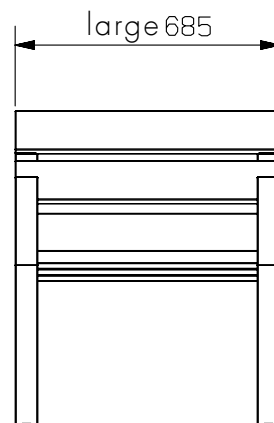

Banco ECOTEC

Silla Ecotec 6 Listones

Materiales

- Patas: Tubo de Acero.
- Listones de 110 x 35mm de sección
- Elementos de Unión: Acero con Tratamiento de Alta Resistencia.

Peso

- 22,5Kg.

Acabados

- Patas: Tratamiento Especial con Imprimación Anticorrosiva rica en Zinc y Recubrimiento en polvo de Resina de Poliéster.
- Listones de Madera Tropical FSC: Barnizados al agua "lassure"

Anclajes

- 4 pernos de expansión M8 (incluidos)

Scale 1:20