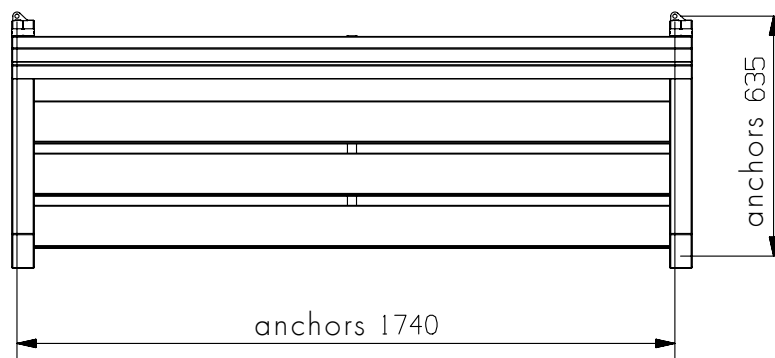

Scale 1:20

Materiales

- Patas: Tubo de Acero
- Listones de 110 x 35mm de sección
- Elementos de Unión: Acero con Tratamiento de Alta Resistencia.

Peso

- 40 kg.

Acabados

- Patas: Tratamiento Especial con Imprimación Anticorrosiva rica en Zinc y Recubrimiento en polvo de Resina de Poliéster.
- Listones de madera Tropical FSC: Barnizados al agua "lassure"

Anclajes

- 4 pernos de expansión M8 (incluidos)