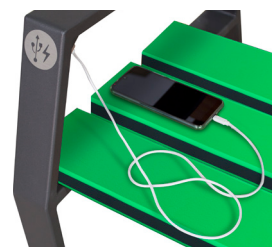

disponible versión con cargador USB

LISTONES

EcoTec estándar (polimero técnico reciclado)

EcoTec colores especiales (polimero técnico reciclado)

ESTRUCTURA

FABRICADO EN ESPAÑA

EXTERIOR

VERSIONES

Banco 5 Listones

Banco 6 Listones

Silla 5 Listones

Silla 6 Listones

Banqueta

EJEMPLO COLORES

Banco Ecotec listones diferentes colores

DETALLES

Detalle Anclaje

MATERIAL LISTONES

Polimero técnico reciclado de colores

ACCESORIO

Cargador USB (acc)

- Versiones: Banco y Silla (con 5 o 6 listones) y Banqueta.
- Muy robusto y resistente a condiciones climatológicas extremas.
- No requiere de mantenimiento.
- Protección UV que ofrece dos niveles de resistencia al impacto solar según la categoría de colores.
- Ecológico: Fabricado con al menos el 55% de material reciclado y reciclable al 100% al final de su vida útil.
- Anti-graffiti (se puede limpiar con disolventes orgánicos siempre que esté por debajo de 60°C o con agua a presión).
- Alta resistencia estructural (reforzado).
- Posibilidad de banco con medidas especiales (hasta 3000 mm).
- Disponible amplia gama de colores de listones. Opción de listones de diferentes colores en un mismo banco.
- Personalizable mediante mecanizado en relieve de color negro de nombres, logos, etc.
- Opcional: disponible versión con cargador USB (accesorio montado en fábrica).