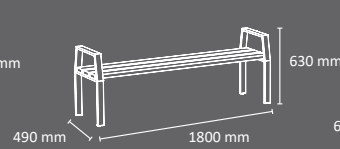

disponible versión con cargador USB

LISTONES

EcoTec estándar (polimero técnico reciclado)

EcoTec colores especiales (polimero técnico reciclado)

ESTRUCTURA

FABRICADO EN ESPAÑA

EXTERIOR

VERSIONES