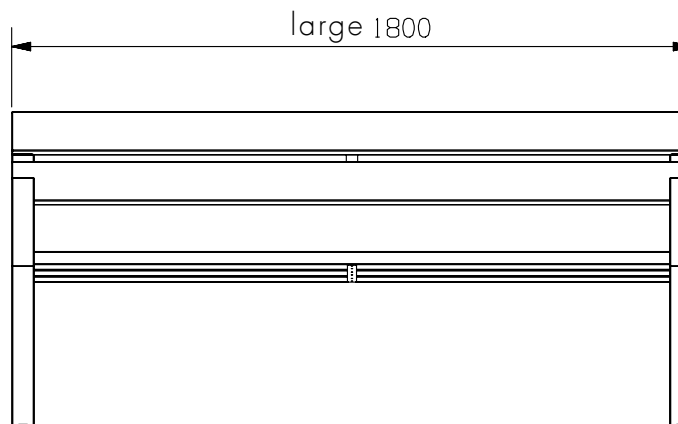

Scale 1:20

Materiales

- Patas: Tubo de Acero
- Listones de 110 x 35mm de sección
- Elementos de Unión: Acero con Tratamiento de Alta Resistencia.

Peso

- 40 kg.

Acabados

- Patas: Tratamiento Especial con Imprimación Anticorrosiva rica en Zinc y Recubrimiento en polvo de Resina de Poliéster.
- Listones de madera Tropical FSC: Barnizados al agua "lassure"

Anclajes

- 4 pernos de expansión M8 (incluidos)