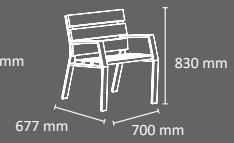

disponible versión con cargador USB

LISTONES

EcoTec estándar (polimero técnico reciclado)

EcoTec colores especiales (polimero técnico reciclado)

ESTRUCTURA

FABRICADO EN ESPAÑA

EXTERIOR

VERSIONES

EJEMPLO COLORES

DETALLES

MATERIAL LISTONES

ACCESORIO