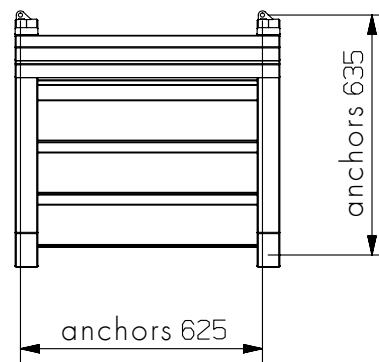

Anclajes

- 4 pernos de expansión M8 (incluidos)

Scale 1:20

Silla Ecotec 5 Listones

Materiales

- Patas: Tubo de Acero.
- Listones de 110 x 35mm de sección
- Elementos de Unión: Acero con Tratamiento de Alta Resistencia.

Anclajes

- 4 pernos de expansión M8 (incluidos)

Scale 1:20

Banco ECOTEC

Silla Ecotec 6 Listones

Materiales

- Patas: Tubo de Acero.
- Listones de 110 x 35mm de sección
- Elementos de Unión: Acero con Tratamiento de Alta Resistencia.