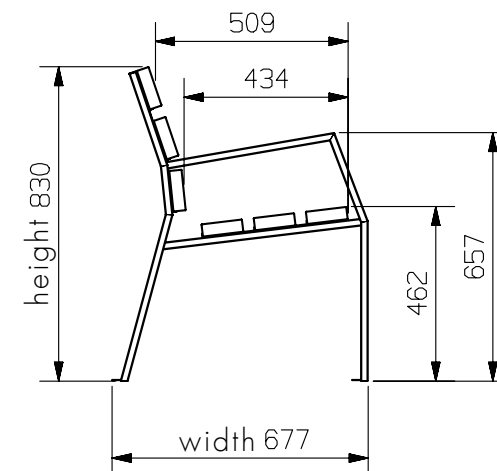

Materiales

- Patas: Tubo de Acero
- Listones de 110 x 35mm de sección
- Elementos de Unión: Acero con Tratamiento de Alta Resistencia

Peso

- 46Kg.

Acabados

- Patas: Tratamiento Especial con Imprimación Anticorrosiva rica en Zinc y Recubrimiento en polvo de Resina de Poliéster.
- Listones de Madera Tropical FSC: Barnizados al agua "lassure"

Anclajes

- 4 pernos de expansión M8 (incluidos)

Scale 1:20