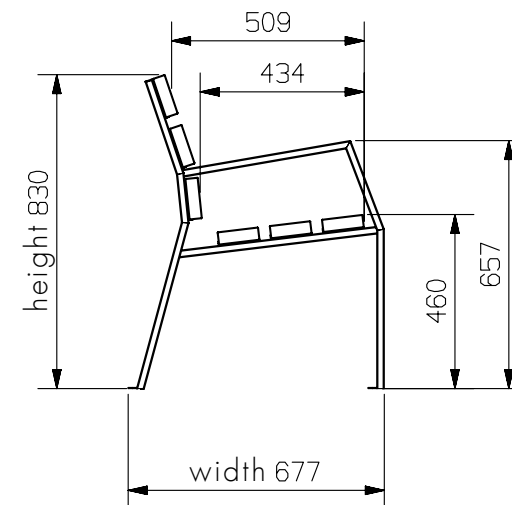

Anclajes

- 4 pernos de expansión M8 (incluidos)

Scale 1:20

Silla Ecotec 5 Listones

Materiales

- Patas: Tubo de Acero.
- Listones de 110 x 35mm de sección
- Elementos de Unión: Acero con Tratamiento de Alta Resistencia.

Anclajes

- 4 pernos de expansión M8 (incluidos)

Scale 1:20

Banco ECOTEC

Silla Ecotec 6 Listones

Materiales

- Patas: Tubo de Acero.
- Listones de 110 x 35mm de sección
- Elementos de Unión: Acero con Tratamiento de Alta Resistencia.

Anclajes

- 4 pernos de expansión M8 (incluidos)

Scale 1:20

Banqueta Ecotec

Scale 1:20

Materiales

- Patas: Tubo de Acero.
- Listones de 110 x 35mm de sección
- Elementos de Unión: Acero con Tratamiento de Alta Resistencia.