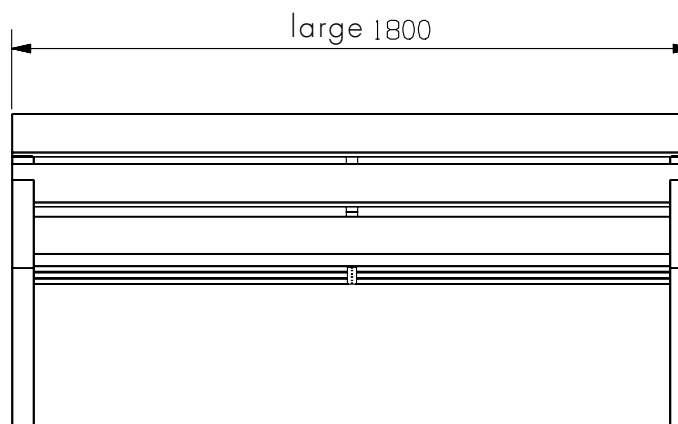

Materiales

- Patas: Tubo de Acero
- Listones de 110 x 35mm de sección
- Elementos de Unión: Acero con Tratamiento de Alta Resistencia

Peso

- 46Kg.

Acabados

- Patas: Tratamiento Especial con Imprimación Anticorrosiva rica en Zinc y Recubrimiento en polvo de Resina de Poliéster.
- Listones de Madera Tropical FSC: Barnizados al agua "lassure"

Anclajes

- 4 pernos de expansión M8 (incluidos)

Scale 1:20