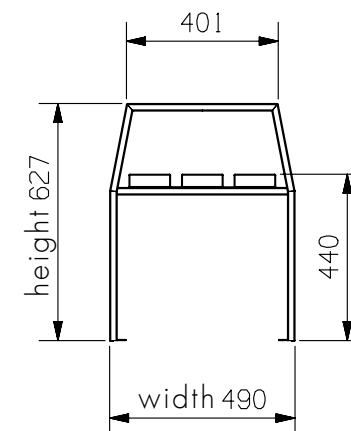

Anclajes

- 4 pernos de expansión M8 (incluidos)

Scale 1:20

Banqueta Ecotec

Scale 1:20

Materiales

- Patas: Tubo de Acero.
- Listones de 110 x 35mm de sección
- Elementos de Unión: Acero con Tratamiento de Alta Resistencia.